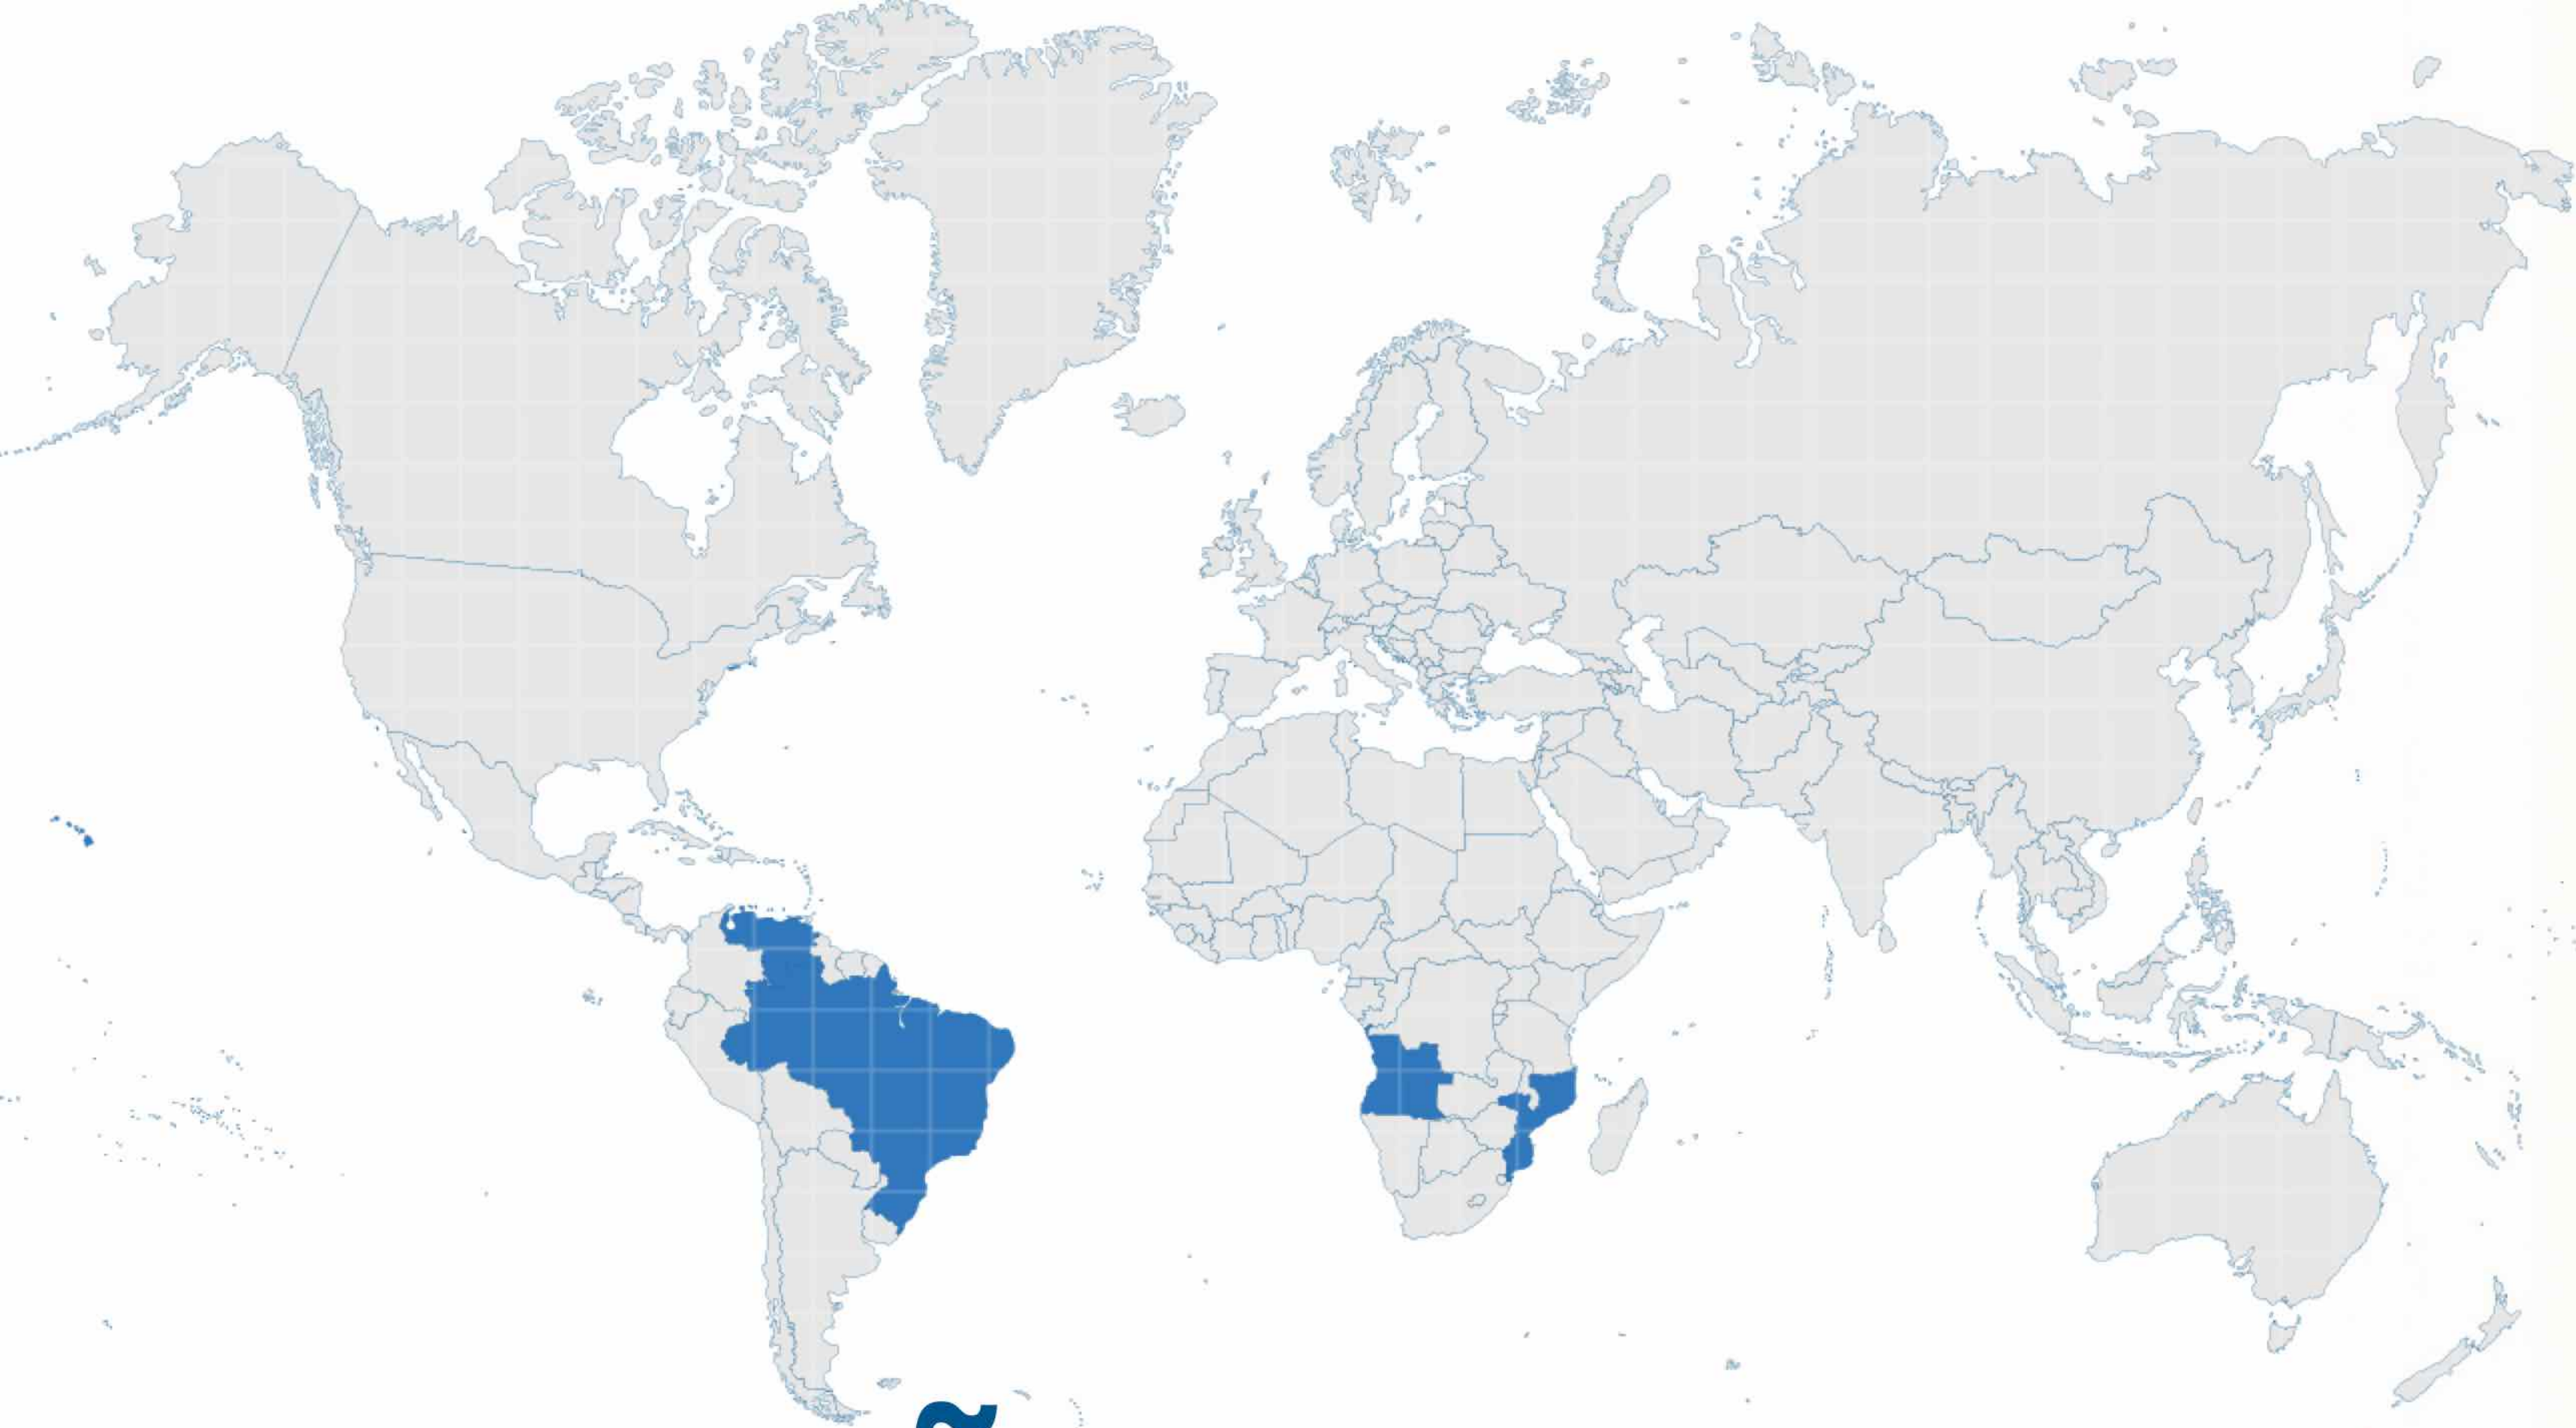

# ATUAÇÃO 2024.1 TRIMESTRAL

Países  
Ministrados

**BRASIL**  
**VENEZUELA**  
**ANGOLA**  
**MOÇAMBIQUE**

Núcleos  
Ministrados

**22 de 74**

Alunos  
Treinados

**400 de 1700**

Turmas  
Iniciadas